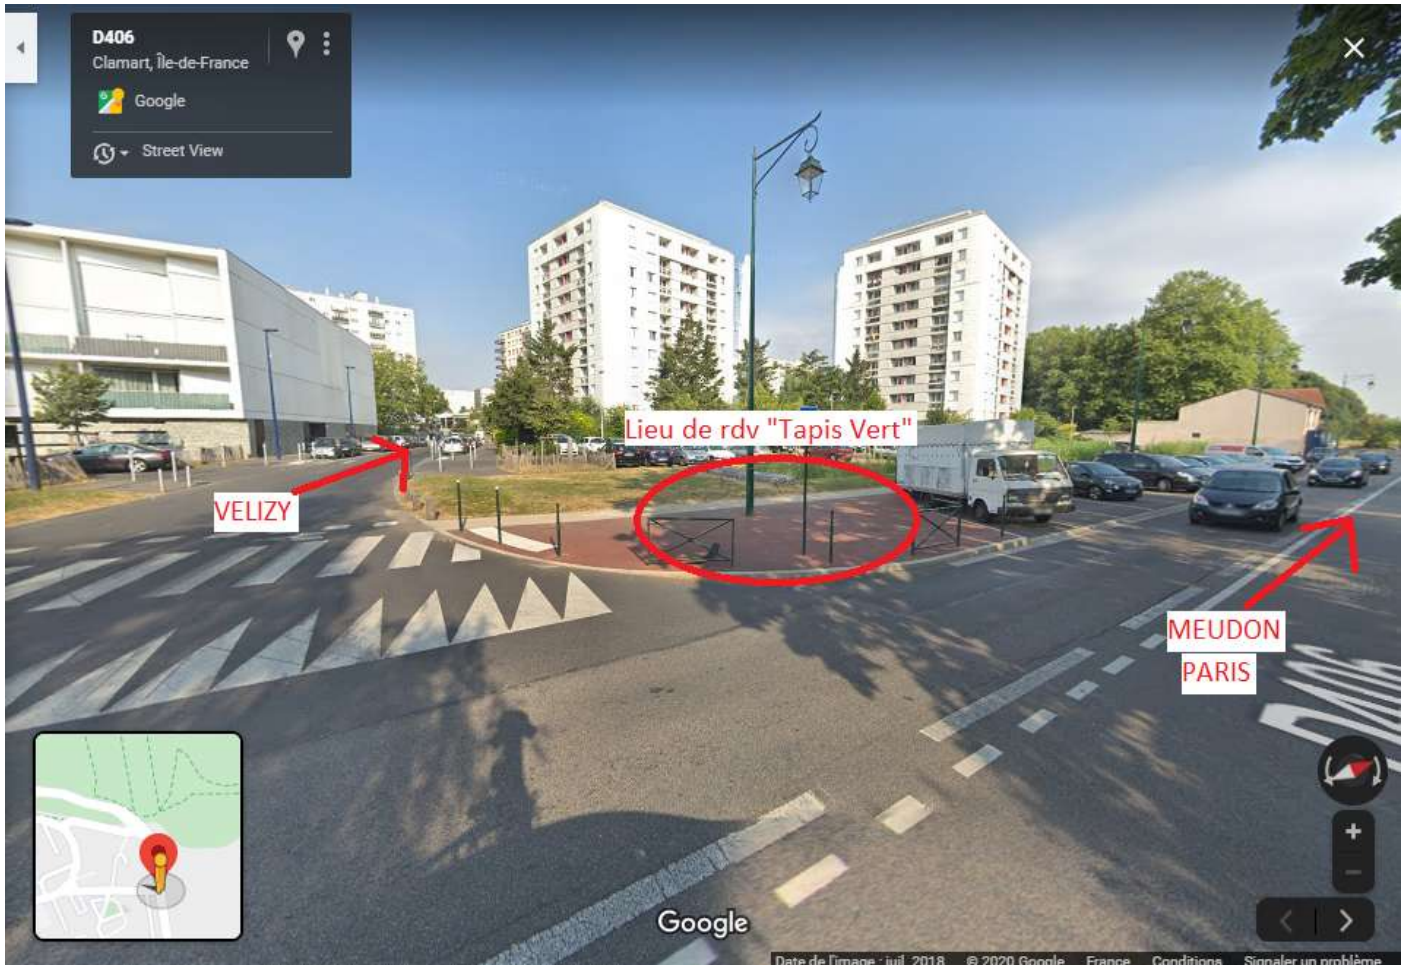

Lieux de RDV ASM CycloSPORT Compétition

Réunions de section :

Salle de réunion de l'ASM (en face des courts de tennis)
[8, avenue de Trivaux -92190 MEUDON](#)

NB : Parking pour 30 voitures environ.

Assemblée Générale et Local Club

Stade René Leduc, Accès par l'Avenue des Fossés – 92190 MEUDON

Entrée du stade, par l'Avenue des Fossés

Parking obligatoire sur les places tracées.

Salle de restaurant du Stade René Leduc (sous le gymnase, tout en haut du complexe sportif)

- Pour les Assemblées Générales

Local club, Stade René Leduc (accès piéton derrière la bulle couverte des tennis, à gauche au milieu de la montée)

- Pour les Ateliers mécaniques
- Pour les ventes de bonneterie

Départ des sorties club

1^{er} point de départ : [Tapis Vert – MEUDON LA FORET](#)

2^{ème} point de départ : [Haut de la côte du Bois de l'Homme Mort – JOUY EN JOSAS](#)