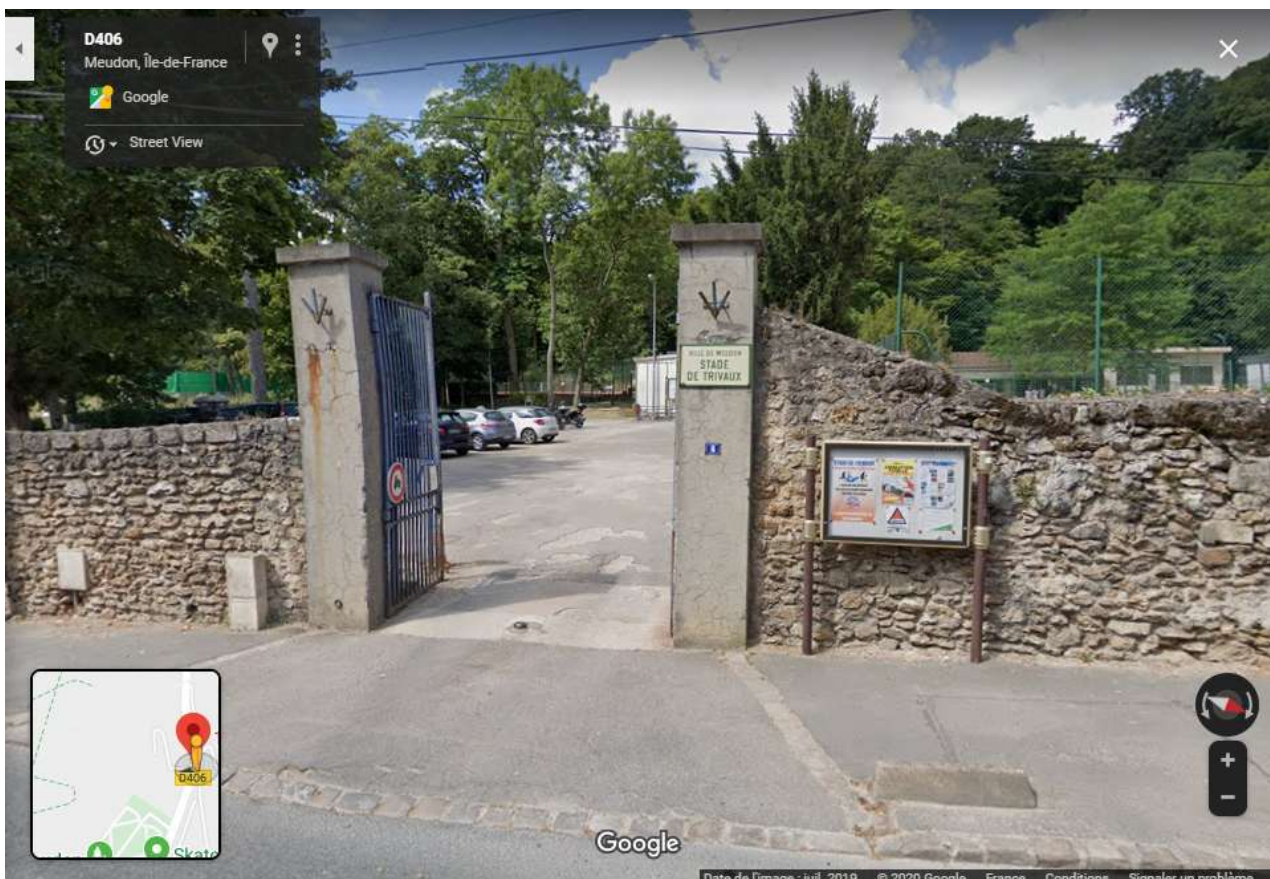

Lieux de RDV ASM CycloSPORT Compétition

Réunions de section :

Salle de réunion de l'ASM (en face des courts de tennis)
[8, avenue de Trivaux -92190 MEUDON](#)

NB : Parking pour 30 voitures environ.

Assemblée Générale et Local Club

Stade René Leduc, Accès par l'Avenue des Fossés – 92190 MEUDON

Entrée du stade, par l'Avenue des Fossés

Parking obligatoire sur les places tracées.

Salle de restaurant du Stade René Leduc (sous le gymnase, tout en haut du complexe sportif)

- Pour les Assemblées Générales

Local club, Stade René Leduc (accès piéton derrière la bulle couverte des tennis, à gauche au milieu de la montée)

- Pour les Ateliers mécaniques
- Pour les ventes de bonneterie