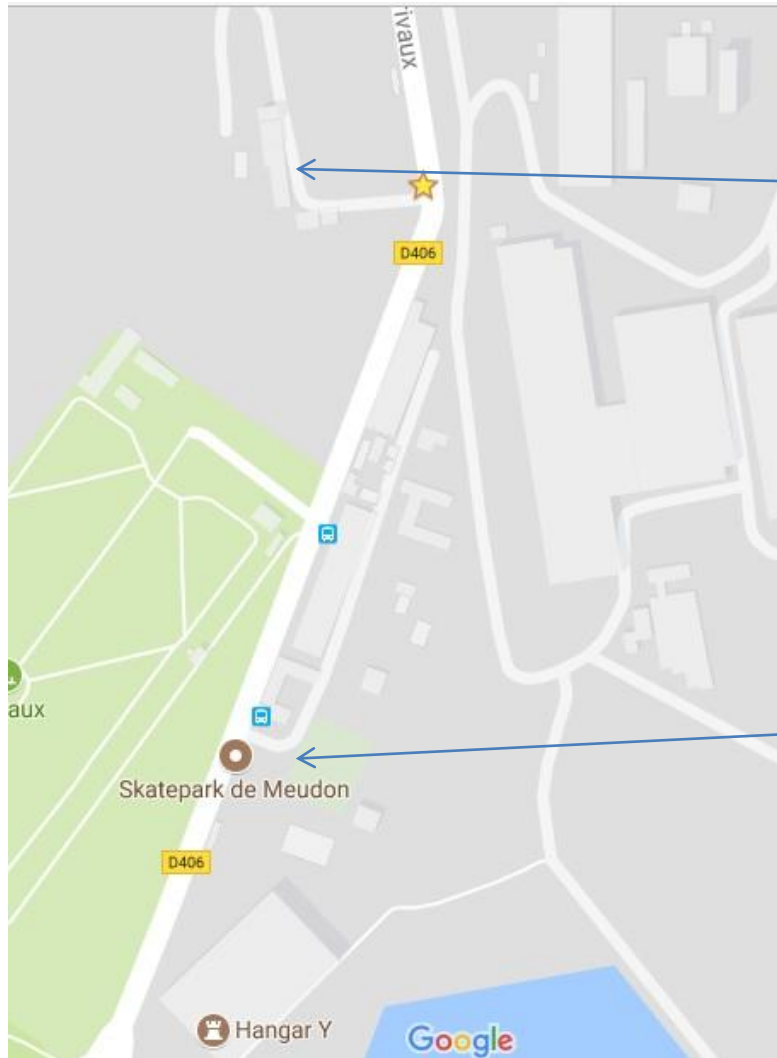

Réunions et local club

- Réunions Salle de l'ASM (tennis de Trivaux) au 8, avenue de Trivaux, à Meudon
- Local Club à l'ancien parking de l'ONERA, au bord du Skate Park, avenue de Trivaux, à Meudon